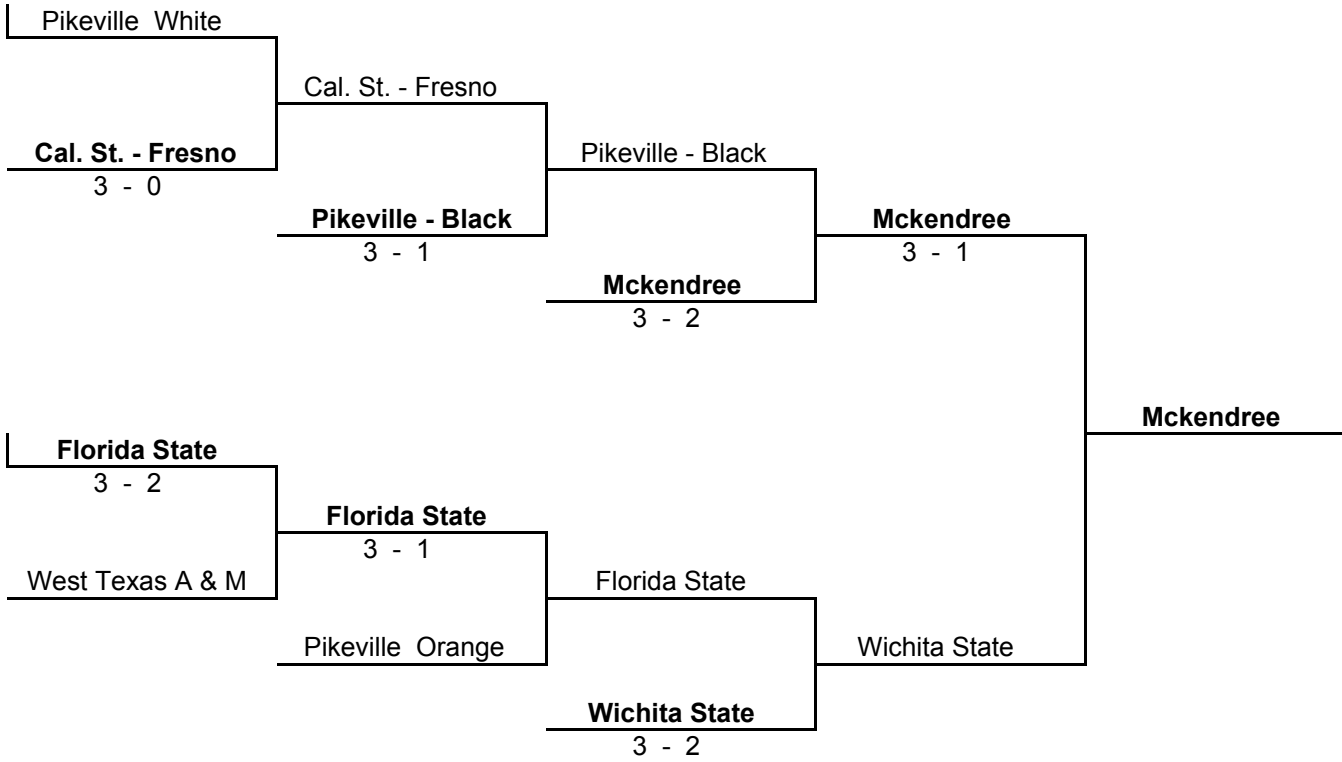

Women's Finals